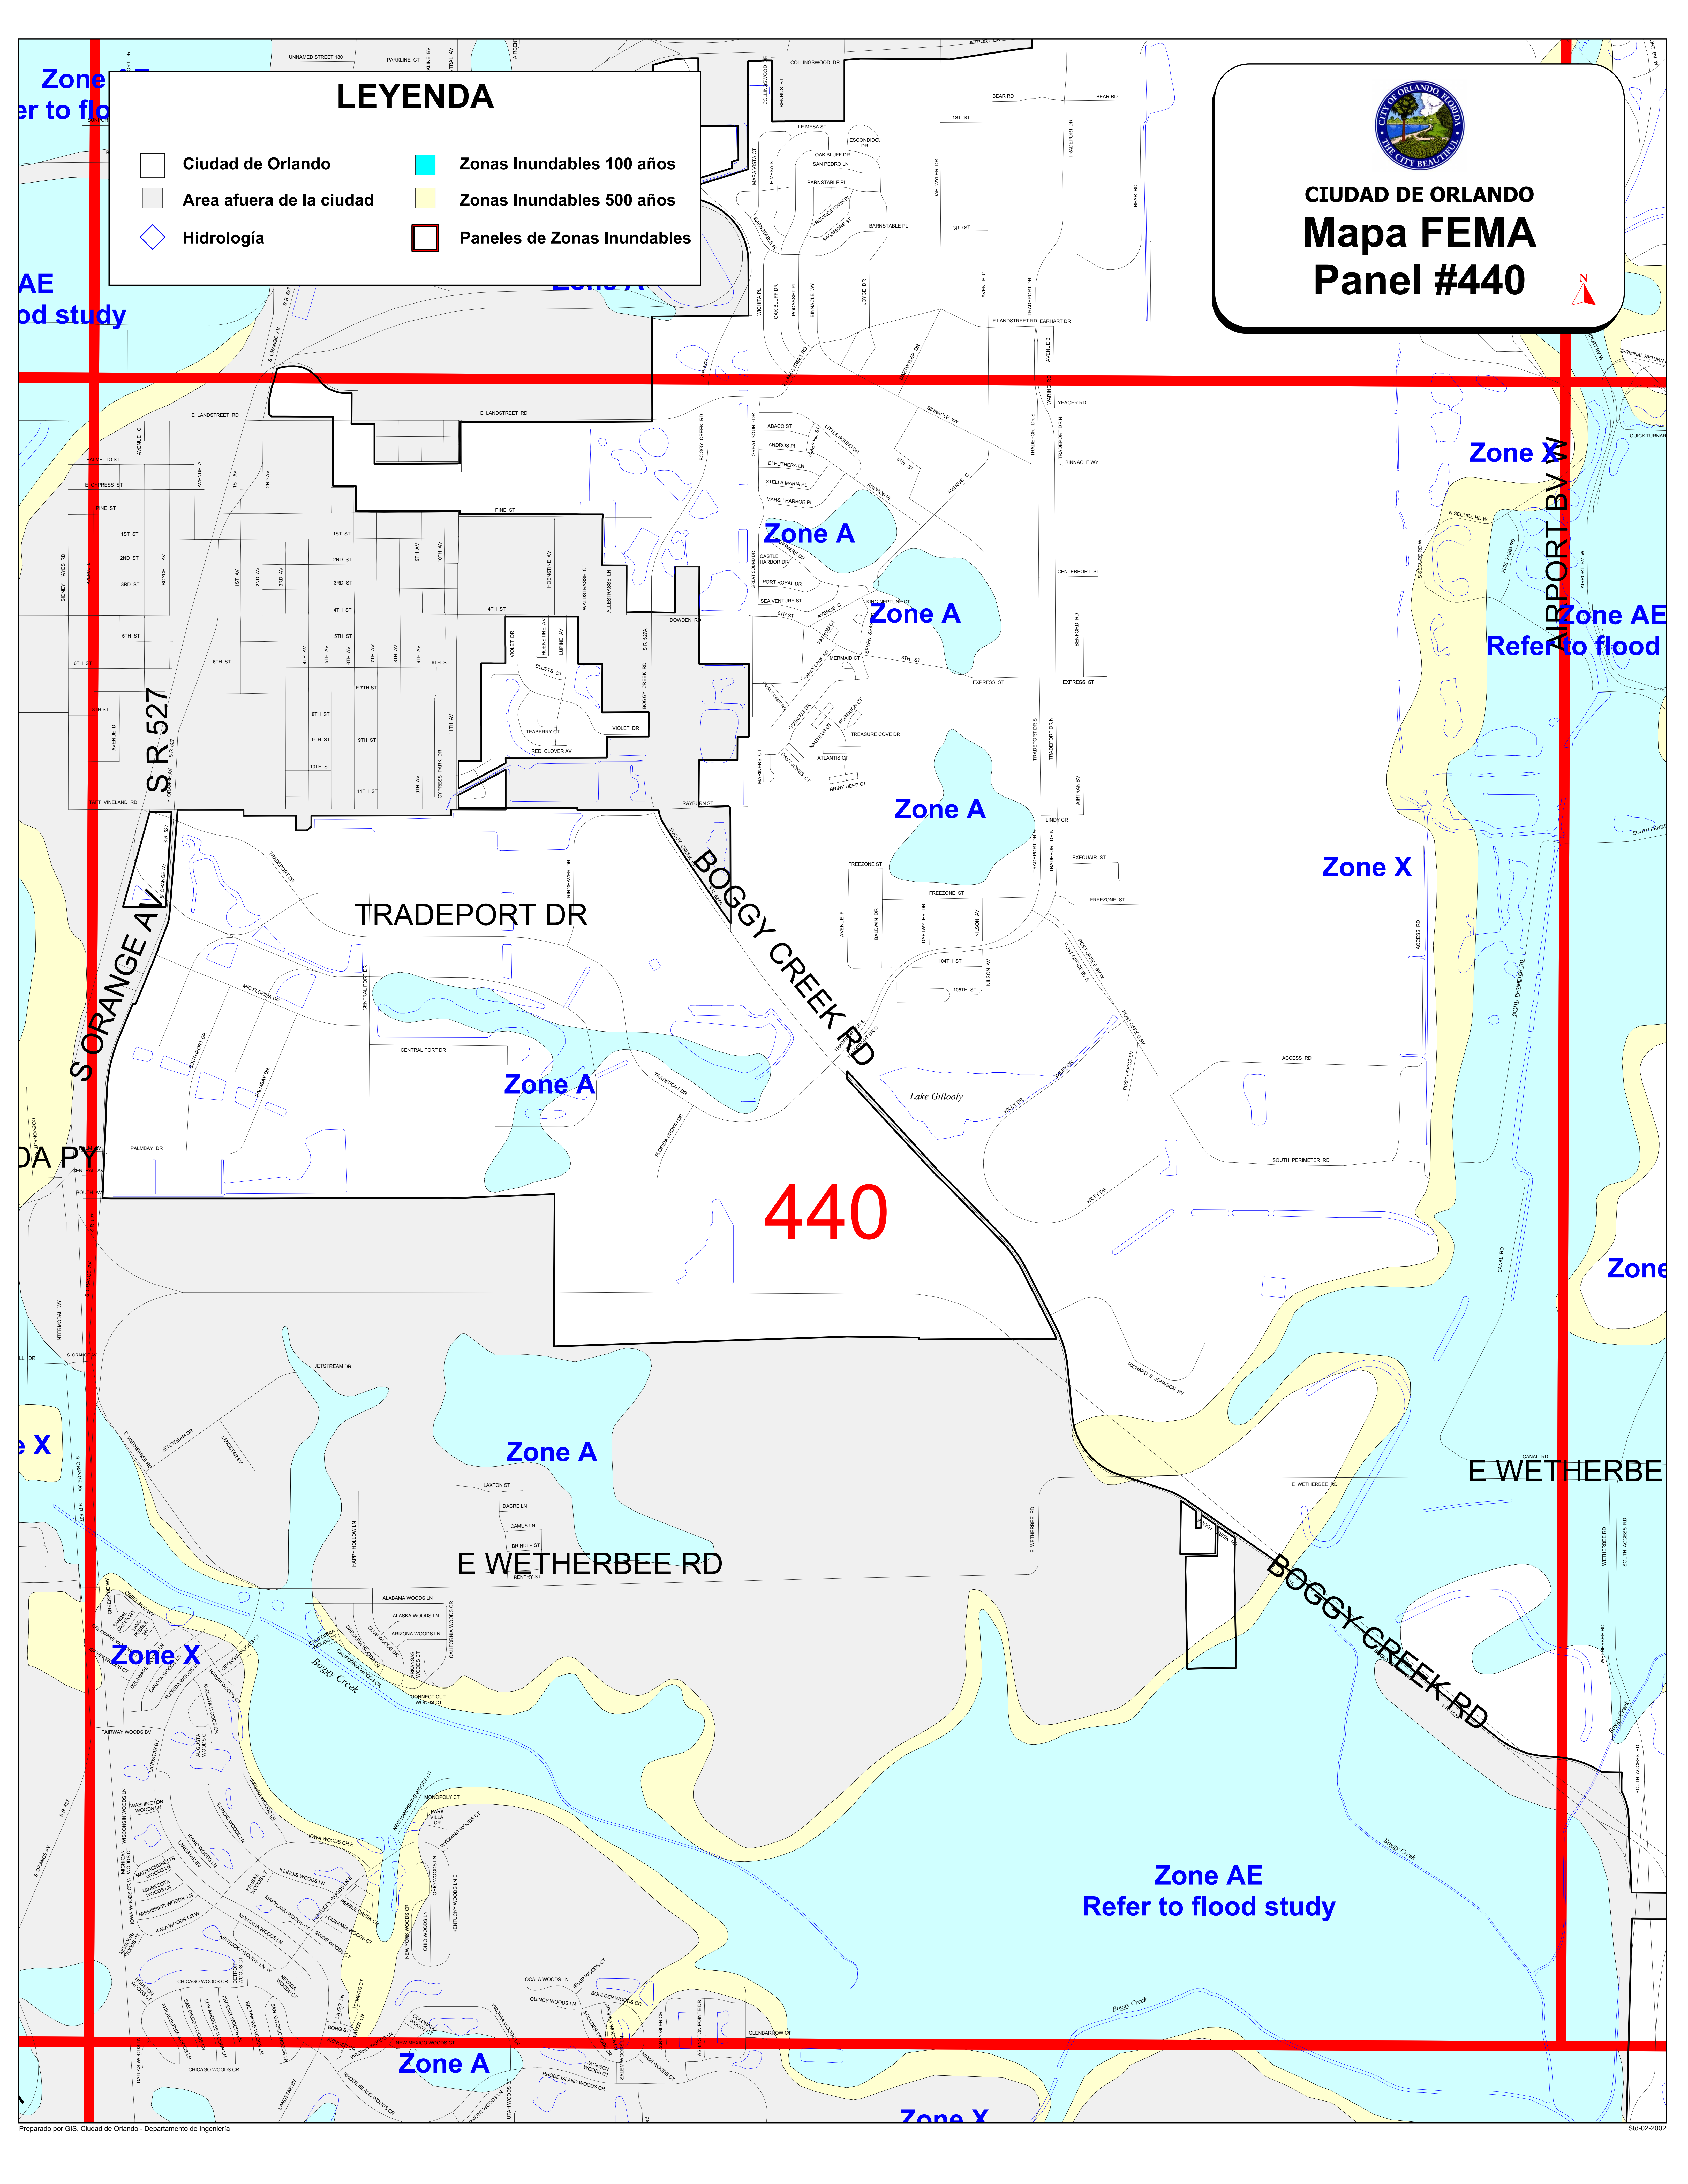

CIUDAD DE ORLANDO
Mapa FEMA
Panel #440

LEYENDA

- Ciudad de Orlando
- Area fuera de la ciudad
- Hidrología
- Zonas Inundables 100 años
- Zonas Inundables 500 años
- Paneles de Zonas Inundables

440

Zone AE
 Refer to flood study

Zone AE
 Refer to flood study

Zone

E WETHERBEE

BOGGY CREEK RD

Zone AE

Zone X